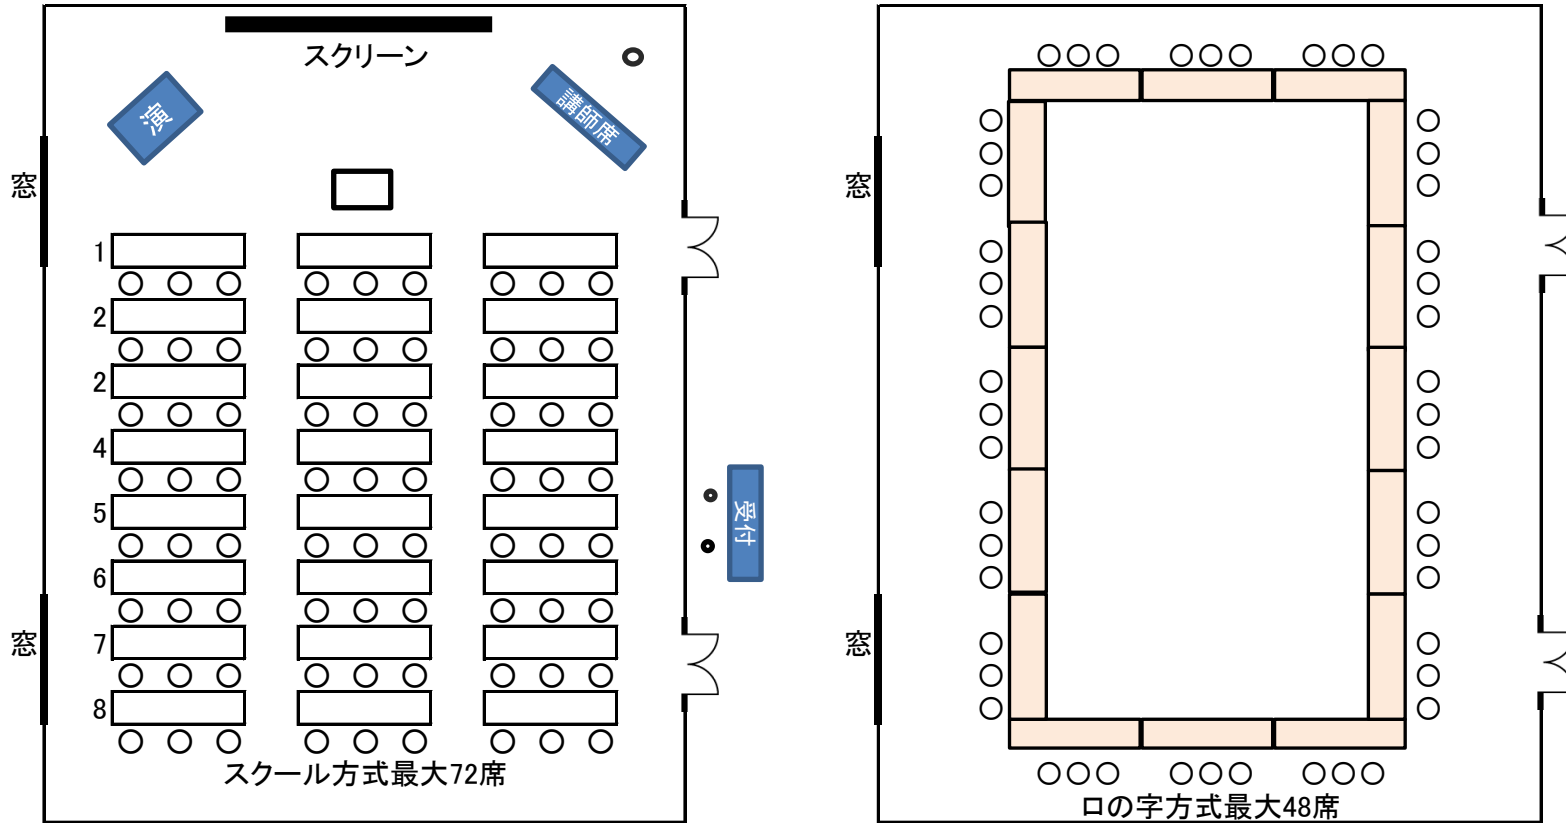

# 【 中会議室 参考レイアウト 】

## せんだん①②

※くすのき①②使用の場合は、入口、窓の位置が反対になります