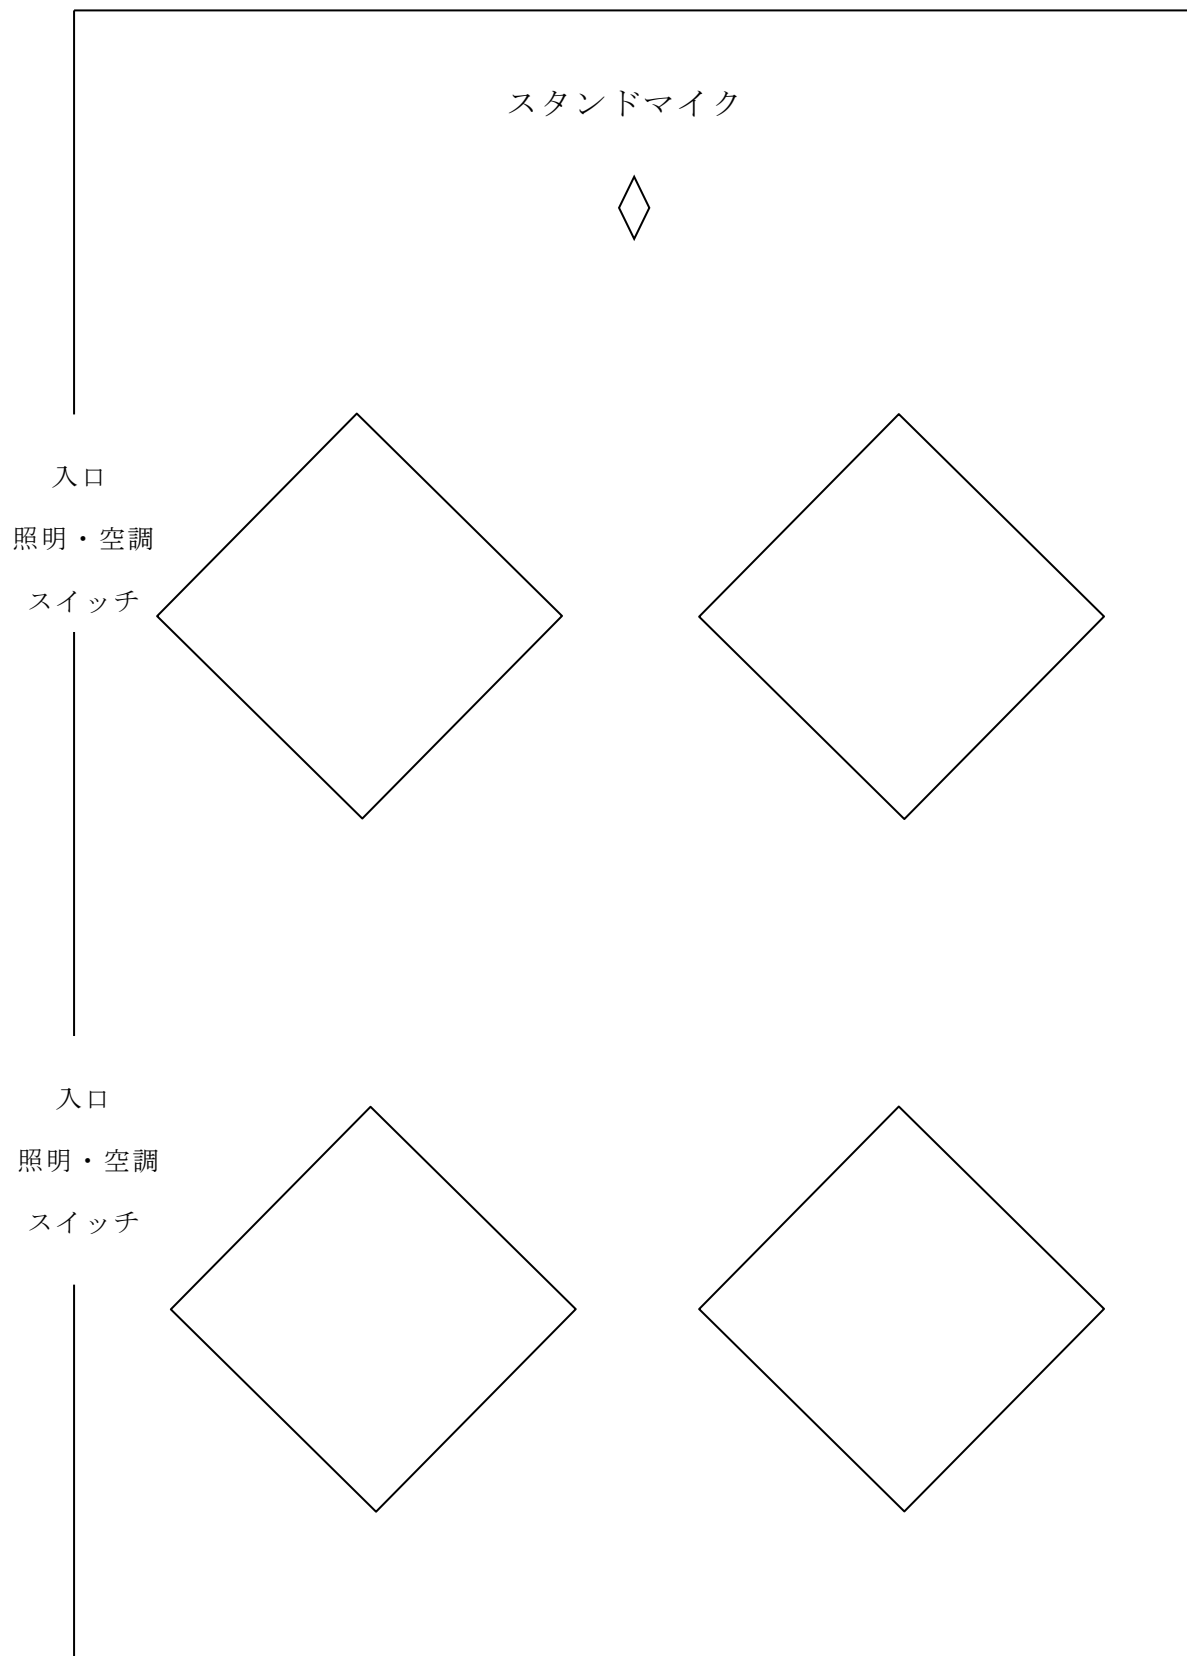

中会議室 ご宴席 ターン形式

※「せんだん①②」をご利用の場合、会場入口は正面に向かって右側になります