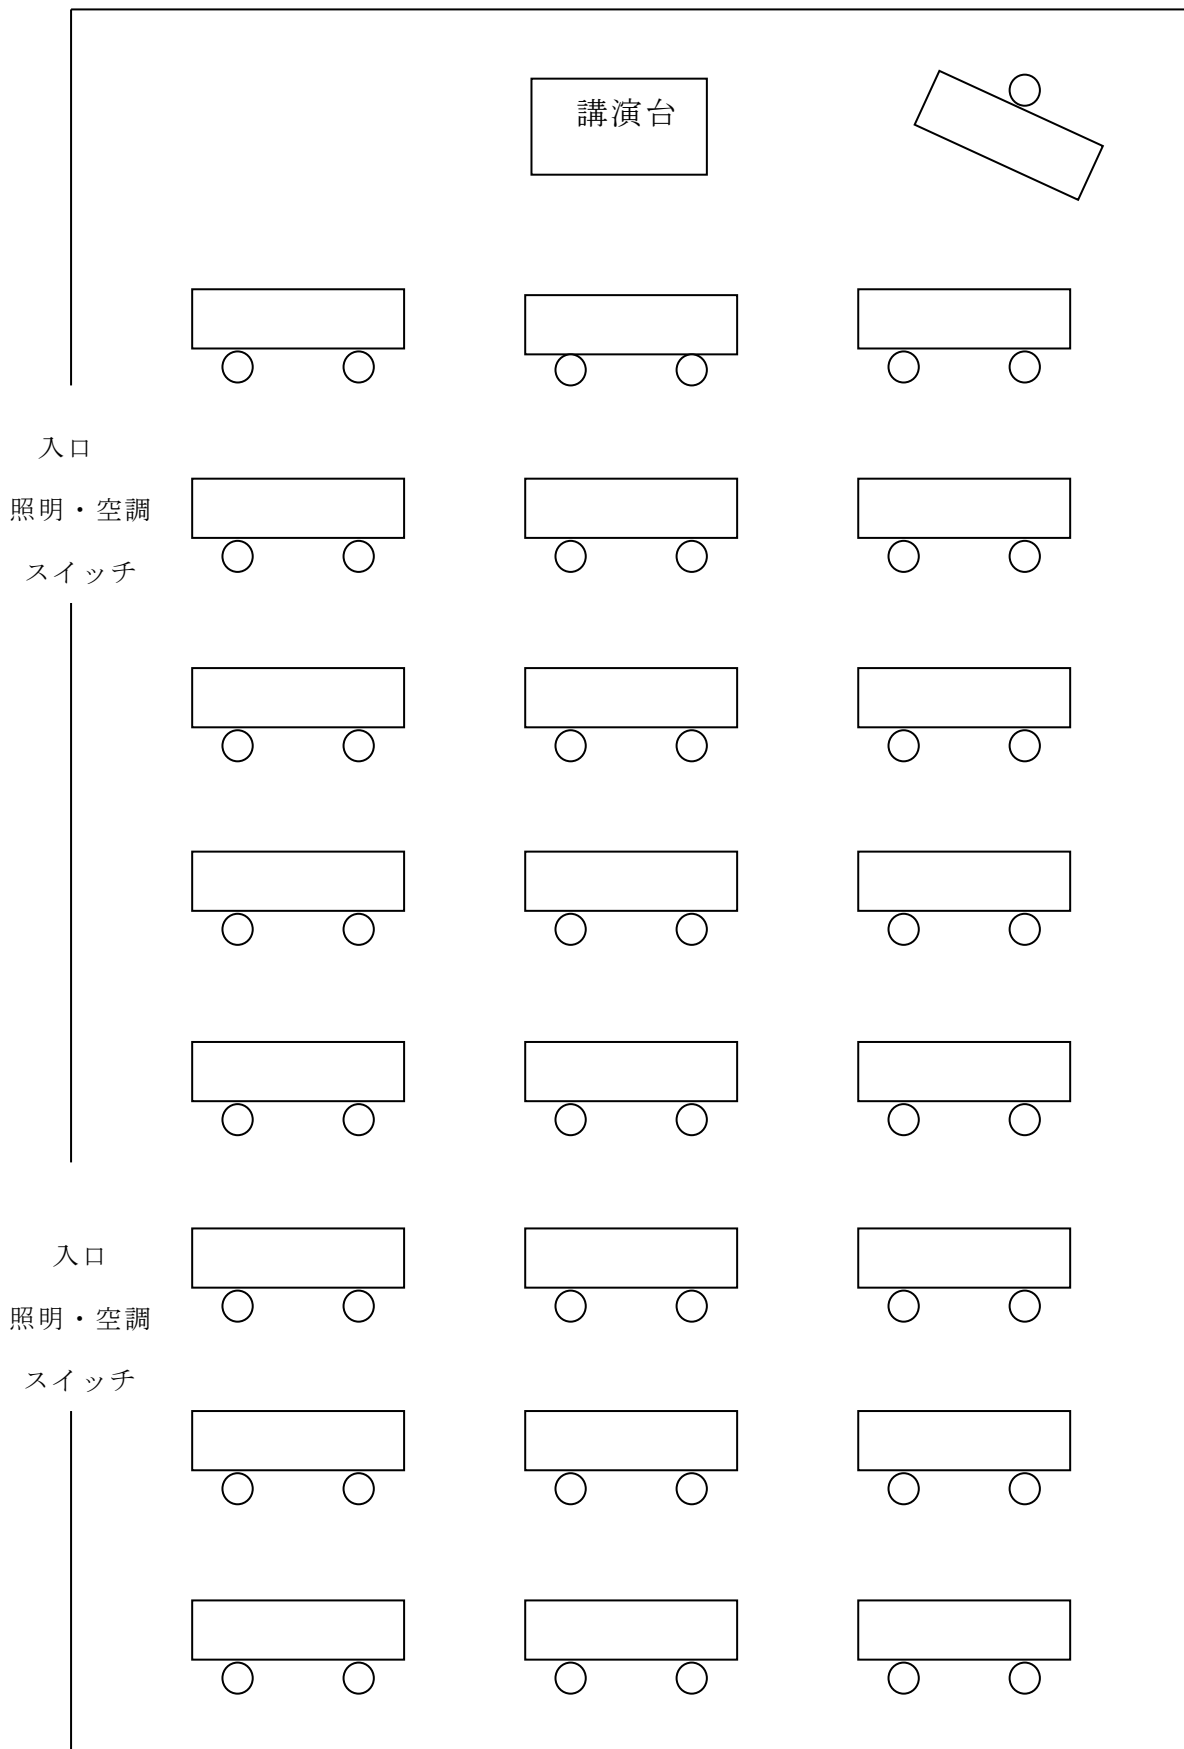

中会議室 スクール形式 48席

※「せんだん①②」をご利用の場合、会場入口は正面に向かって右側になります