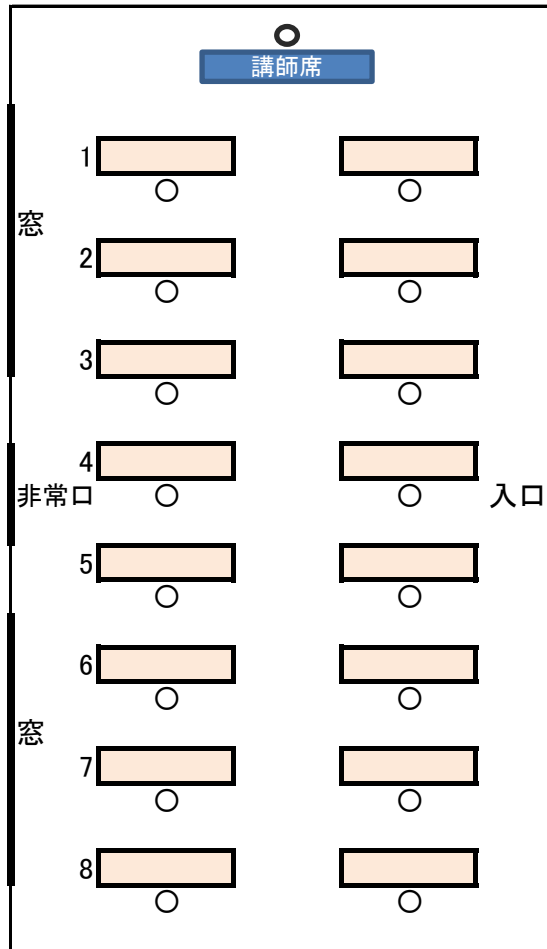

【 和室(全) 新型コロナ対策参考レイアウト 】
やまもも①②

会場側面の窓(2か所)

手指消毒液と
次亜塩素酸噴霧器

- ・窓を開放し、換気することが可能です(換気扇もあります)
- ・3人掛けの机をひとりで利用するなど、隣接しないレイアウトが可能です
- ・スクール形式では前後の席幅を広げ、隣接しないレイアウトが可能です
- ・手指消毒液と非接触型体温計、次亜塩素酸噴霧器を貸し出ししています