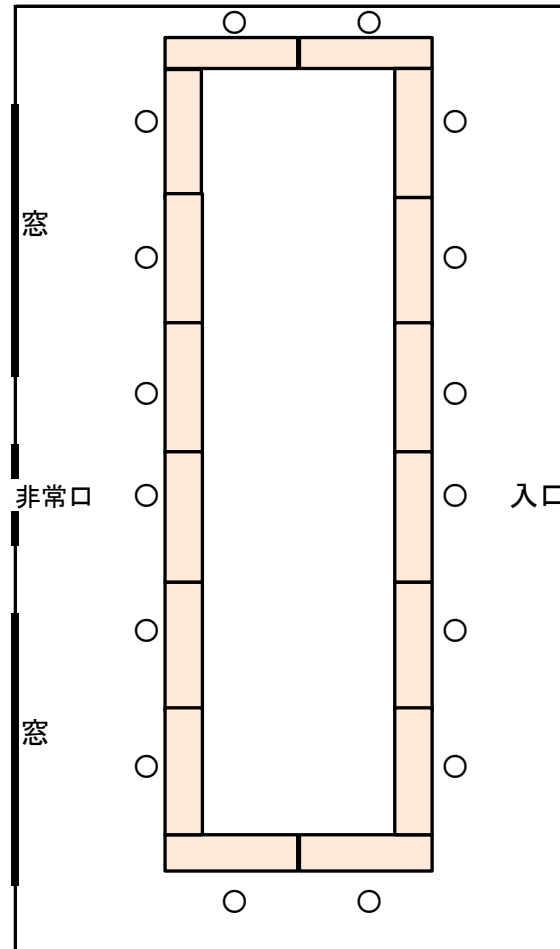

【 和室(全) 新型コロナ対策参考レイアウト 】
やまもも①②

会場側面の窓(2か所)

手指消毒液と
次亜塩素酸噴霧器

- ・窓を開放し、換気することが可能です(換気扇もあります)
- ・3人掛けの机をひとりで利用するなど、隣接しないレイアウトが可能です
- ・スクール形式では前後の席幅を広げ、隣接しないレイアウトが可能です
- ・手指消毒液と非接触型体温計、次亜塩素酸噴霧器を貸し出ししています