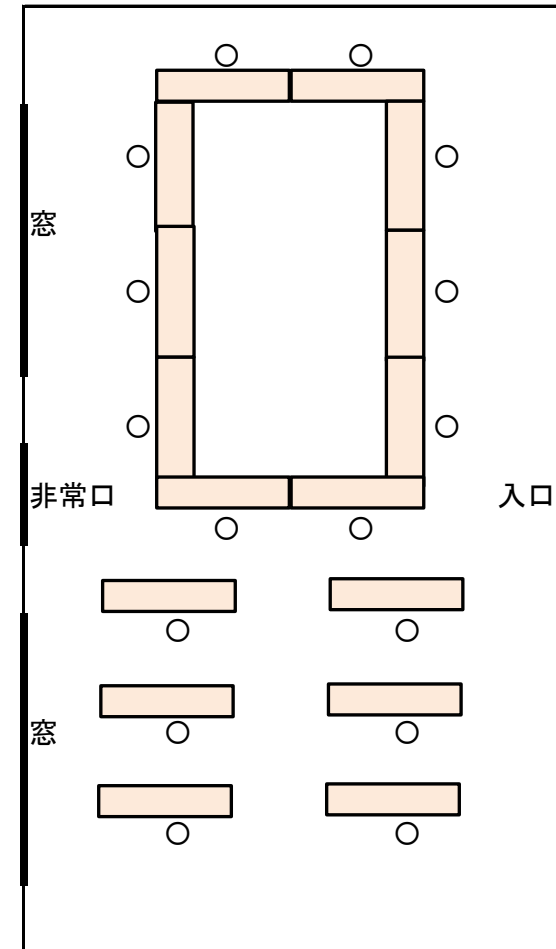

【 和室(全) 新型コロナ対策参考レイアウト 】
やまもも①②

会場側面の窓(2か所)

手指消毒液と
次亜塩素酸噴霧器

- ・窓を開放し、換気することが可能です(換気扇もあります)
- ・3人掛けの机をひとりで利用するなど、隣接しないレイアウトが可能です
- ・スクール形式では前後の席幅を広げ、隣接しないレイアウトが可能です
- ・手指消毒液と非接触型体温計、次亜塩素酸噴霧器を貸し出ししています