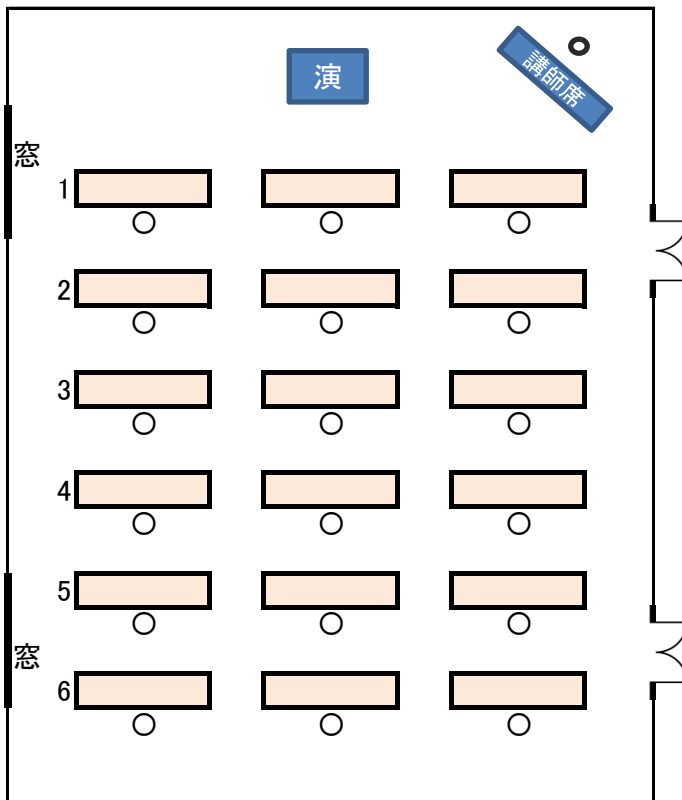

【 中会議室 新型コロナ対策参考レイアウト 】
 せんだん①②(くすのき①②は入口、窓の位置が反対になります)

会場側面の窓

- ・会場入り口や窓を開放し、換気することが可能です(換気扇もあります)
- ・3人掛けの机をひとりで利用するなど、隣接しないレイアウトが可能です
- ・スクール形式では前後の席幅を広げ、隣接しないレイアウトが可能です
- ・手指消毒液と非接触型体温計を貸し出ししています