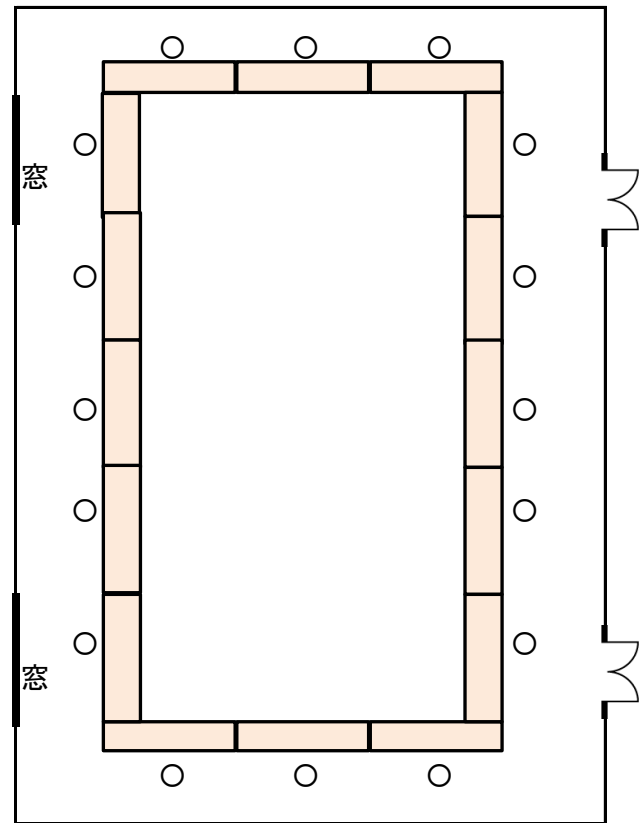

【 中会議室 新型コロナ対策参考レイアウト 】
 せんだん①②(くすのき①②は入口、窓の位置が反対になります)

会場側面の窓

- ・会場入り口や窓を開放し、換気することが可能です(換気扇もあります)
- ・3人掛けの机をひとりで利用するなど、隣接しないレイアウトが可能です
- ・スクール形式では前後の席幅を広げ、隣接しないレイアウトが可能です
- ・手指消毒液と非接触型体温計を貸し出ししています