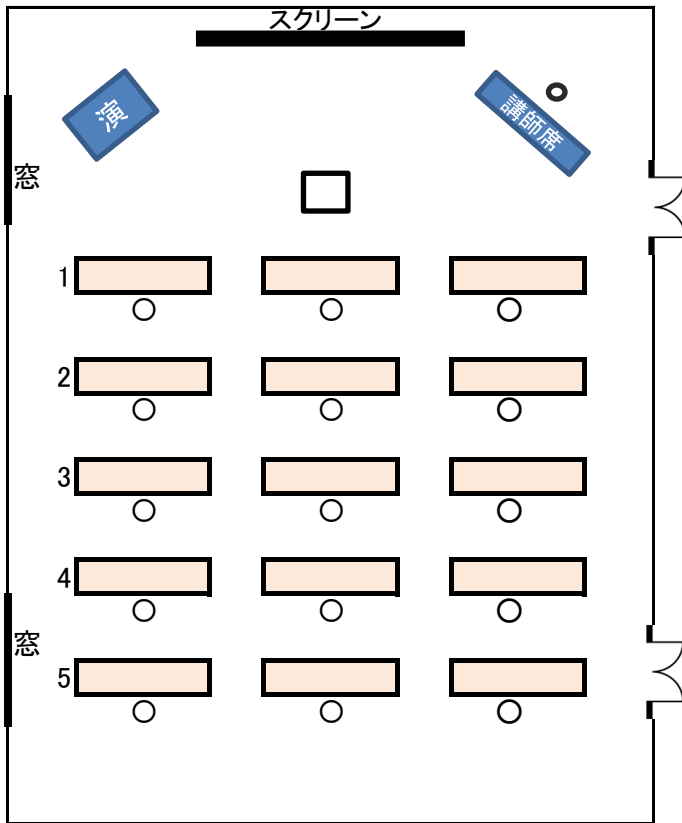

【 中会議室 新型コロナ対策参考レイアウト 】
 せんだん①②(くすのき①②は入口、窓の位置が反対になります)

会場側面の窓

- ・会場入り口や窓を開放し、換気することが可能です(換気扇もあります)
- ・3人掛けの机をひとりで利用するなど、隣接しないレイアウトが可能です
- ・スクール形式では前後の席幅を広げ、隣接しないレイアウトが可能です
- ・手指消毒液と非接触型体温計を貸し出ししています