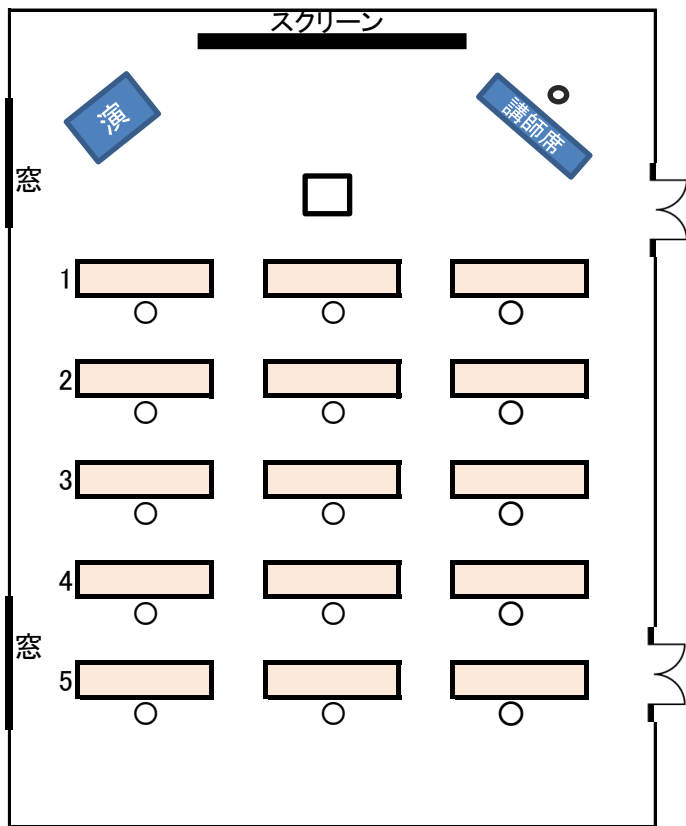

【 中会議室 新型コロナ対策参考レイアウト 】  
 せんだん①②(くすのき①②は入口、窓の位置が反対になります)

会場側面の窓

手指消毒液と  
次亜塩素酸噴霧器

- ・会場入り口や窓を開放し、換気することが可能です(換気扇もあります)
- ・3人掛けの机をひとりで利用するなど、隣接しないレイアウトが可能です
- ・スクール形式では前後の席幅を広げ、隣接しないレイアウトが可能です
- ・手指消毒液と非接触型体温計、次亜塩素酸噴霧器を貸し出ししています