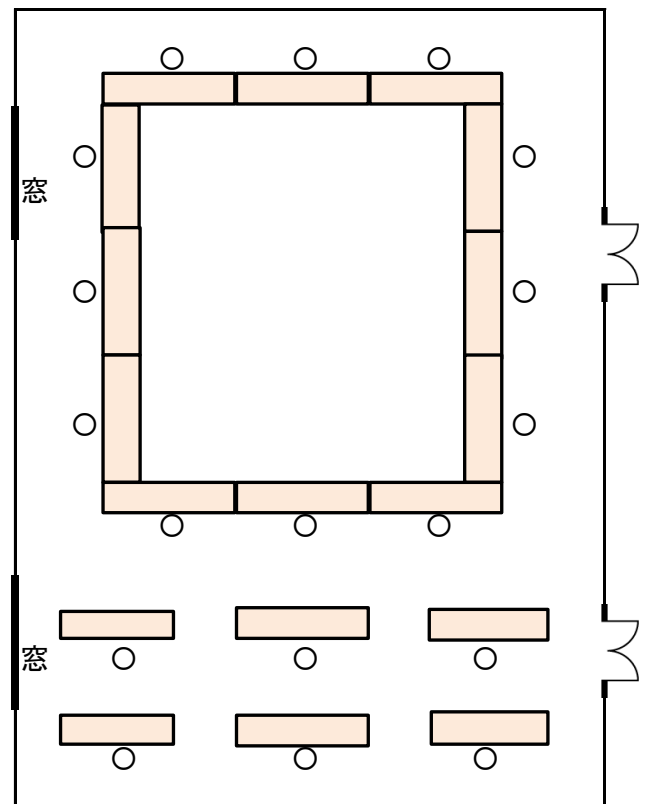

【 中会議室 新型コロナ対策参考レイアウト 】  
 せんだん①②(くすのき①②は入口、窓の位置が反対になります)

会場側面の窓

手指消毒液と  
次亜塩素酸噴霧器

- ・会場入り口や窓を開放し、換気することが可能です(換気扇もあります)
- ・3人掛けの机をひとりで利用するなど、隣接しないレイアウトが可能です
- ・スクール形式では前後の席幅を広げ、隣接しないレイアウトが可能です
- ・手指消毒液と非接触型体温計、次亜塩素酸噴霧器を貸し出ししています