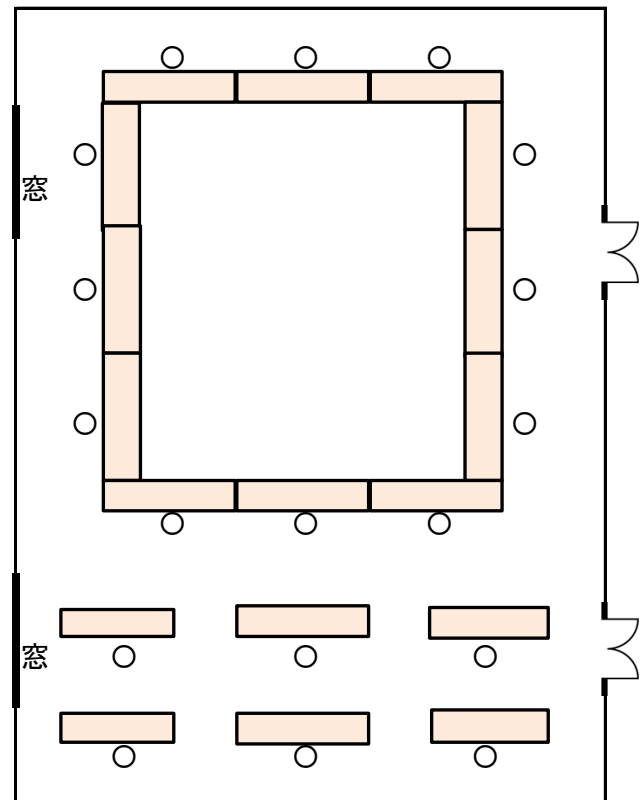

【 中会議室 新型コロナ対策参考レイアウト 】
 せんだん①②(くすのき①②は入口、窓の位置が反対になります)

会場側面の窓

- ・会場入り口や窓を開放し、換気することが可能です(換気扇もあります)
- ・3人掛けの机をひとりで利用するなど、隣接しないレイアウトが可能です
- ・スクール形式では前後の席幅を広げ、隣接しないレイアウトが可能です
- ・手指消毒液と非接触型体温計を貸し出ししています