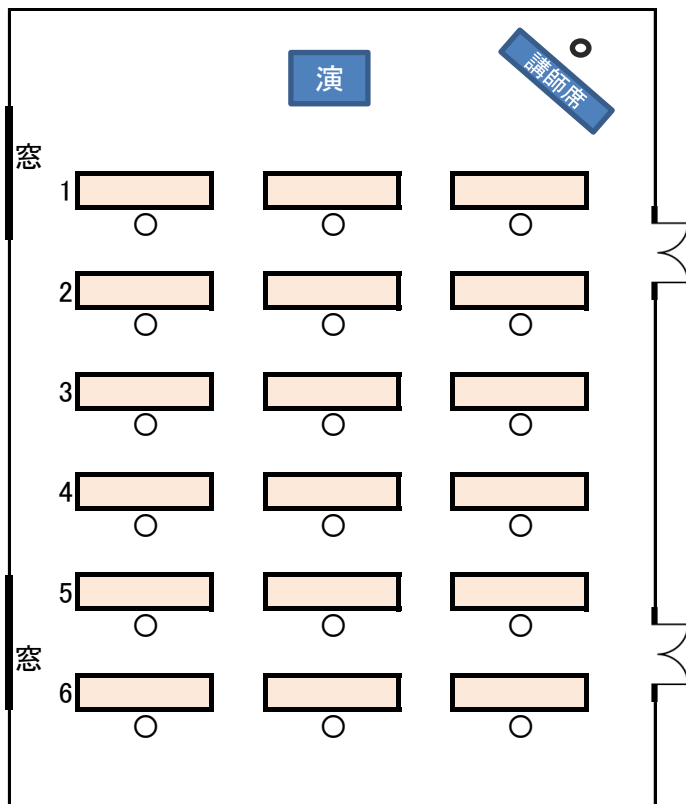

【 中会議室 新型コロナ対策参考レイアウト 】  
 せんだん①②(くすのき①②は入口、窓の位置が反対になります)

会場側面の窓

手指消毒液と  
次亜塩素酸噴霧器

- ・会場入り口や窓を開放し、換気することが可能です(換気扇もあります)
- ・3人掛けの机をひとりで利用するなど、隣接しないレイアウトが可能です
- ・スクール形式では前後の席幅を広げ、隣接しないレイアウトが可能です
- ・手指消毒液と非接触型体温計、次亜塩素酸噴霧器を貸し出ししています