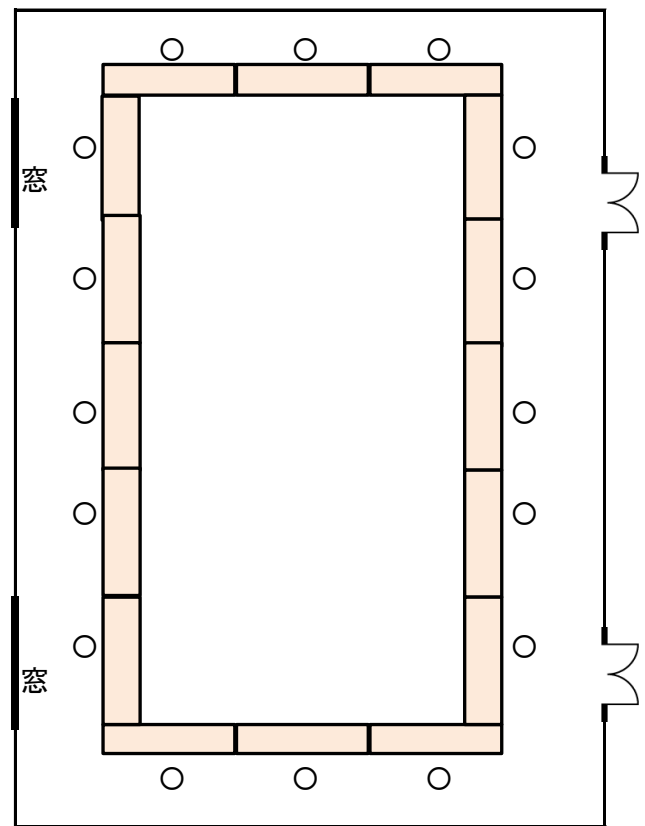

【 中会議室 新型コロナ対策参考レイアウト 】  
 せんだん①②(くすのき①②は入口、窓の位置が反対になります)

会場側面の窓

手指消毒液と  
次亜塩素酸噴霧器

- ・会場入り口や窓を開放し、換気することが可能です(換気扇もあります)
- ・3人掛けの机をひとりで利用するなど、隣接しないレイアウトが可能です
- ・スクール形式では前後の席幅を広げ、隣接しないレイアウトが可能です
- ・手指消毒液と非接触型体温計、次亜塩素酸噴霧器を貸し出ししています