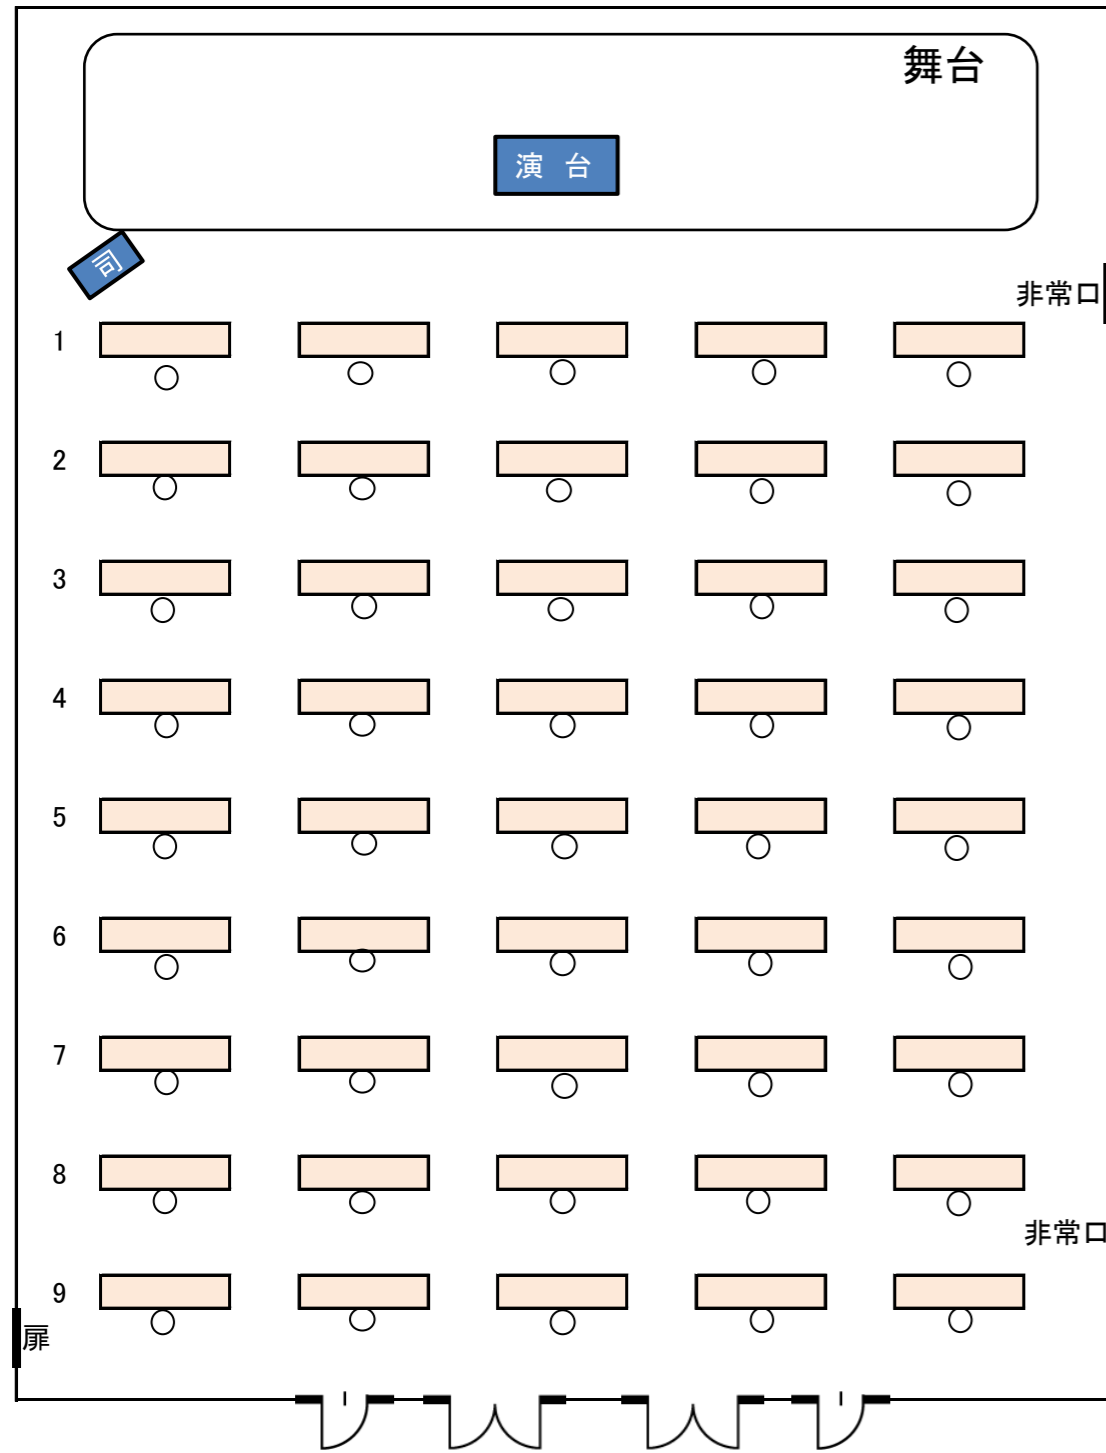

【 多目的ホール 新型コロナ対策参考レイアウト 】

会場入り口の扉

会場側面の非常口(2か所)

- ・会場入り口や非常口などを開放し、換気することが可能です(換気扇もあります)
- ・3人掛けの机をひとりで利用するなど、隣接しないレイアウトが可能です
- ・スクール形式では前後の席幅を広げ、隣接しないレイアウトが可能です
- ・手指消毒液と非接触型体温計を貸し出ししています