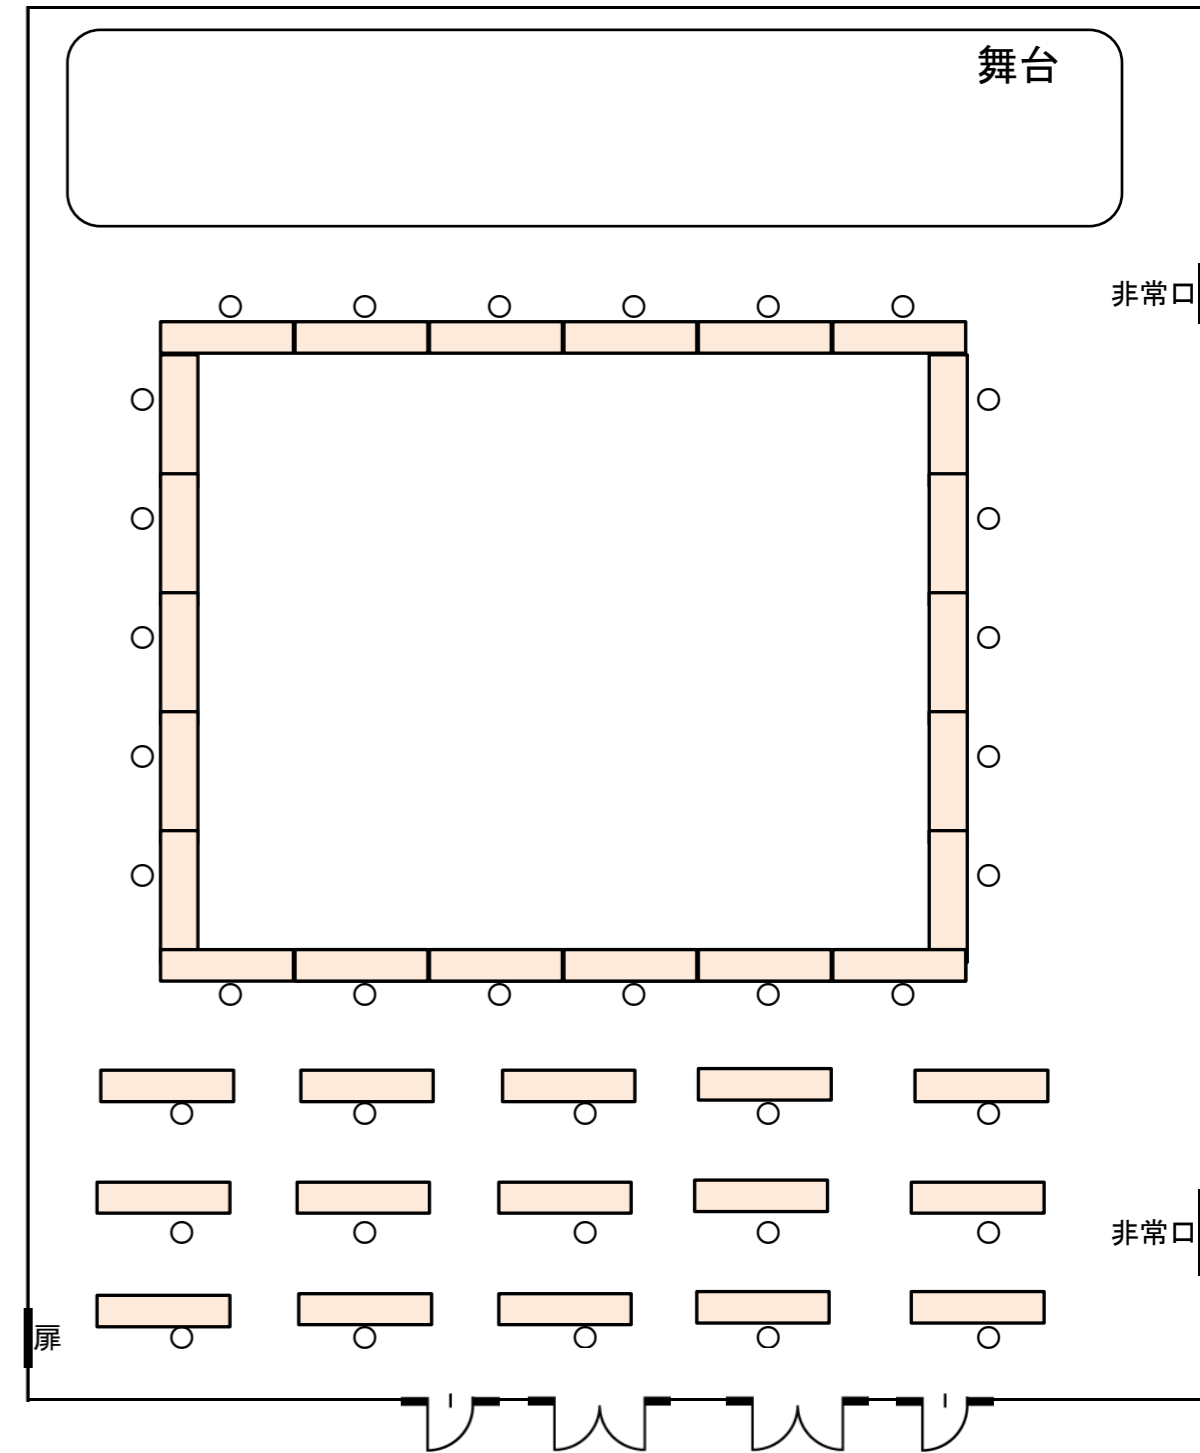

【 多目的ホール 新型コロナ対策参考レイアウト 】

会場入り口の扉

会場側面の非常口(2か所)

- ・会場入り口や非常口などを開放し、換気することが可能です(換気扇もあります)
- ・3人掛けの机をひとりで利用するなど、隣接しないレイアウトが可能です
- ・スクール形式では前後の席幅を広げ、隣接しないレイアウトが可能です
- ・手指消毒液と非接触型体温計を貸し出ししています